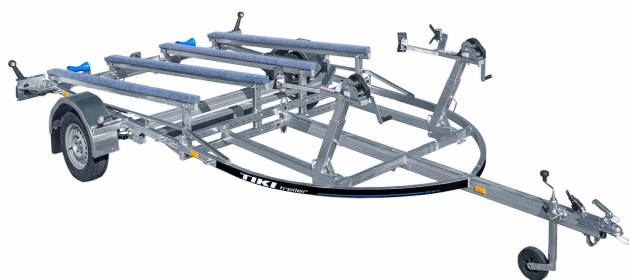

Jetihaagis JP750-L/2 (kahele jetile)

(EC0555TI)

Kuumtsingitud keevisraamil kahe jeti haagis on kasutajasõbralik ja vastupidav. See haagis on loodud nii igapäevaseks kasutamiseks kui ka neile, kes vajavad haagist vaid korra või kaks aastas. Sobib kõigile enim levinud jetimudelitele.

NB! Haagise valimisel jälgi oma jeti mõõtmeid ning kaalu koos kütuse ja lisavarustusega.

Amortidega lehtvedrustus leevendab löökaukude mõju haagisele ja parandab sõiduomadusi. Veekindlad rummud kindlustavad laagritele pikema eluea. Metallist peale astumist taluvad poritiivad ja astmelauad võimaldavad haagise mugavamat kasutamist. Haagise raam on jeti turvaliseks kinnitamiseks varustatud tugevate kinnitusaasadega. Haagis on varustatud reguleeritava vintsipukiga, mis võimaldab vintsipuki jeti mõõtude ja kuju järgi paika sättida. Jeti stabiilsemaks transpordiks on haagise vintsipukk varustatud topelt ninatugedega. Piduriga vints tagab mugava ja turvalise kasutuse. Tagumine kiilurull suunab jeti haagisele. Siinid toetavad jeti ühtlaselt siini terves ulatuses. Veekindlad LED tagatuled on kinnitatud haagise raami külge. Tänu sellele saab haagist kasutada ilma tulesid liigutamata.

Parima kasutajakogemuse saamiseks täienda enda haagist lisavarustusega.

Vaata ka videot: ["Kuidas kasutada vintsi Goliath TR-7 / Goliath TR-9"](#)

Tehnilised andmed

Raam:	Keevis
Täismass (kg):	825
Tühimass (kg):	312
Kandevõime (kg):	513
Haagise pikkus (m):	5.08
Haagise laius (m):	2.55
Sild:	lehtvedru
Pidurid:	EI
Rehvid:	155R13C M+S
Rattapoltide arv:	4