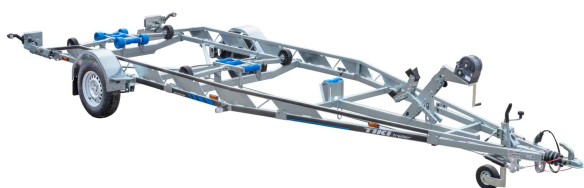

BP1600-LB paadihaagis ülespööratavate LED tagatuledega

(EC0528TI)

Kuumtsingitud keevisraamil piduritega üheteljeline paadihaagis on kasutajasõbralik ja vastupidav. See haagis on loodud nii igapäevaseks kasutamiseks kui ka neile, kes vajavad haagist vaid korra või kaks aastas. Sobib kõigile enim levinud paadimudelitele.

NB! Haagise valimisel jälgi oma paadi mõõtmeid ning kaalu koos mootori, kütuse ja lisavarustusega.

A-kujuline raam ja maksimaalselt madalaks viidud haagise raskuskese suurendab sõites stabiilsust ja turvalisust. Lehtvedrustus leevendab löökaukude mõju haagisele ja parandab sõiduomadusi. Parabool lehtvedru eelis on tema koormustaluvus ja ajaline vastupidavus. Veekindlad rummud kindlustavad laagritele pikema eluea. Metallist peale astumist taluvad poritiivad ja astmelauad võimaldavad haagise mugavamat kasutamist. Fermiga tugevdatud haagise raam on paadi turvaliseks kinnitamiseks varustatud tugevate kinnitusaasadega. Haagis on varustatud reguleeritava vintsipukiga, mis võimaldab vintsipuki paadi mõõtude ja kuju järgi paika sättida. Paadi stabiilsemaks transpordiks on haagise vintsipukk varustatud topelt ninatugedega. Piduriga vints tagab mugava ja turvalise kasutuse. Automaatselt seadistuvad küljetoed aitavad suunata paati haagisele stabiilsemalt ja sirgemalt. Haagis on varustatud veekindlate ülespööratavate LED tagatuledega ja veekindla juhmete süsteemiga.

Parima kasutajakogemuse saamiseks täienda enda haagist [lisavarustusega](#).

Tehnilised andmed

Max paadi pikkus (m):	6.8
Raam:	Keevis
Täismass (kg):	1600
Tühimass (kg):	355
Kandevõime (kg):	1245
Haagise pikkus (m):	7
Haagise laius (m):	2.4
Sild:	lehtvedru
Pidurid:	JAH
Rehvid:	185 R14C 104N 5 x 112 M+S