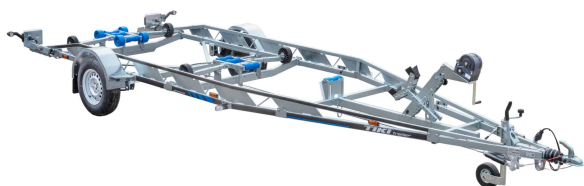

# BP1600-LB paadihaagis ülespööratavate LED tagatuledega

(EC0528TI)

Kuumtsingitud keevisraamil piduritega üheteljeline paadihaagis on kasutajasõbralik ja vastupidav. See haagis on loodud nii igapäevaseks kasutamiseks kui ka neile, kes vajavad haagist vaid korra või kaks aastas. Sobib kõigile enim levinud paadimudelitele.

**NB!** Haagise valimisel jälgi oma paadi mõõtmeid ning kaalu koos mootori, kütuse ja lisavarustusega.

A-kujuline raam ja maksimaalselt madalaks viidud haagise raskuskese suurendab sõites stabiilsust ja turvalisust. Lehtvedrustus leevendab löökaukude mõju haagisele ja parandab sõiduomadusi. Parabool lehtvedru eelis on tema koormustaluvus ja ajaline vastupidavus. Veekindlad rummud kindlustavad laagritele pikema eluea. Metallist peale astumist taluvad poritiivad ja astmelauad võimaldavad haagise mugavamat kasutamist. Fermiga tugevdatud haagise raam on paadi turvaliseks kinnitamiseks varustatud tugevate kinnitusaasadega. Haagis on varustatud reguleeritava vintsipukiga, mis võimaldab vintsipuki paadi mõõtude ja kuju järgi paika sättida. Paadi stabiilsemaks transpordiks on haagise vintsipukk varustatud topelt ninatugedega. Piduriga vints tagab mugava ja turvalise kasutuse. Automaatselt seadistuvad küljetoed aitavad suunata paati haagisele stabiilsemalt ja sirgemalt. Haagis on varustatud veekindlate ülespööratavate LED tagatuledega ja veekindla juhmete süsteemiga.

## Tehnilised andmed

Max paadi pikkus (m):	6.8
Raam:	Keevis
Täismass (kg):	1600
Tühimass (kg):	355
Kandevõime (kg):	1245
Haagise pikkus (m):	7
Haagise laius (m):	2.4
Sild:	lehtvedru
Pidurid:	JAH
Rehvid:	185 R14C 104N 5 x 112 M+S