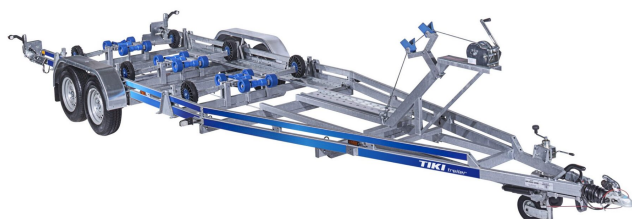

BP3500-DRB ülespööratavate LED tagatuledega paadihaagis

(EC0518T1)

Kuumtsingitud keevisraamil professionaalseks kasutamiseks mõeldud kaheteljeline paadihaagis. Easy-Flip veekindlad pööratavad LED tagatuled ja täis veekindel juhmete süsteem teevad paadiomaniku elu eriti lihtsaks ning mugavaks.

Tehnilised andmed

Täismass (kg):	3500
Omakaal (kg):	811
Kandevõime (kg):	2689
Max paadi pikkus (m):	7.8
Haagise pikkus (m):	8.09
Haagise laius (m):	2.39
Sild:	2 x torsioon
Pidurid:	JAH
Raam:	Keevis
Rehvid:	185 R14C 104N 5 x 112 M+S

Standardvarustus

- ✓ Tugiratas
- ✓ Tugev kuumtsingitud keevisraam
- ✓ Kallutusmehhanism koos kolme kiilurulliga
- ✓ Reguleeritav vintsipukk koos vintsi ja ninatoega
- ✓ Piduriga vints
- ✓ 3 paari automaatselt fikseeruvaid küljetugesid
- ✓ Veekindlad rummud
- ✓ Tugevad kinnitusaasad
- ✓ Metallist pealeastumist taluvad poritiivad
- ✓ Easy-Flip veekindlad pööratavad LED tagatuled
- ✓ Veekindlad LED esituled