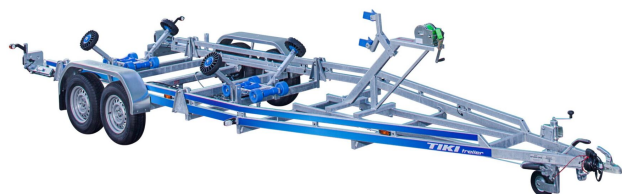

BP2600-DRB ülespööratavate LED tagatuledega paadihaagis

(EC0517T1)

Kuumtsingitud keevisraamil professionaalseks kasutamiseks mõeldud kaheteljeline paadihaagis. Easy-Flip veekindlad pööratavad LED tagatuled ja täis veekindel juhmete süsteem teevad paadiomaniku elu eriti lihtsaks ning mugavaks.

Tehnilised andmed

Täismass (kg):	2600
Omakaal (kg):	614
Kandevõime (kg):	1986
Max paadi pikkus (m):	7.2
Haagise pikkus (m):	7.41
Haagise laius (m):	2.31
Sild:	2 x torsioon
Pidurid:	JAH
Raam:	Keevis
Rehvid:	185 R14C 104N 5 x 112 M+S

Standardvarustus

- ✓ Tugiratas
- ✓ Tugev kuumtsingitud keevisraam
- ✓ Kallutusmehhanism koos kolme kiilurulliga
- ✓ Reguleeritav vintsipukk koos vintsi ja ninatoega
- ✓ Piduriga vints
- ✓ Automaatselt fikseeruvad 4 küljetuge
- ✓ Veekindlad rummud
- ✓ Tugevad kinnitusaasad
- ✓ Metallist pealeastumist taluvad poritiivad
- ✓ Easy-Flip veekindlad pööratavad LED tagatuled
- ✓ Veekindlad LED esituled