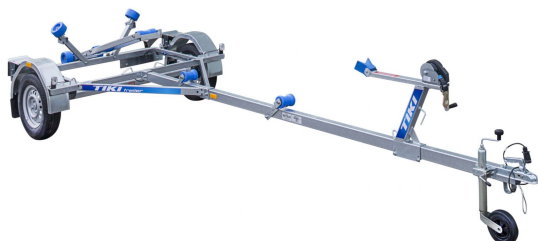

# BS750-R paadihaagis

(EC0506TI)

Kuumtsingitud keevisraamil professionaalseks kasutamiseks mõeldud üheteljeline paadihaagis. Parim valik selle hinnaga!

## Tehnilised andmed

Täismass (kg):	750
Omakaal (kg):	160
Kandevõime (kg):	590
Max paadi pikkus (m):	5.1
Haagise pikkus (m):	5.12
Haagise laius (m):	1.86
Sild:	torsioon
Pidurid:	EI
Raam:	Keevis
Rehvid:	155R13 84N 4 x 100 M+S

## Standardvarustus

- ✓ Tugiratas
- ✓ Tugev kuumtsingitud keevisraam
- ✓ 2 kiilurulli
- ✓ Reguleeritav vintsipukk koos vintsi ja ninatoega
- ✓ Piduriga vints
- ✓ Kallutusmehhanism koos kolme kiilurulliga
- ✓ Reguleeritavad küljetoed
- ✓ Veekindlad rummud
- ✓ Tugevad kinnitusaasad
- ✓ Astmelauad
- ✓ Metallist pealeastumist taluvad poritiivad
- ✓ Tasakaalustatud rattad M+S rehvidega
- ✓ Veekindlad LED ääretuled