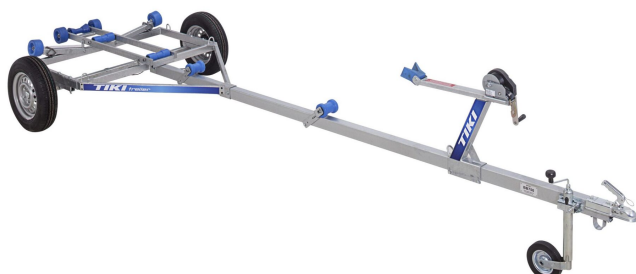

# BB750 rannahaagis

(EC0402T1)

Rannahaagis ei ole mõeldud liiklemiseks avalikele teedele. Ilma vedrustuseta, piduriteta ja poritiibadeta.

## Tehnilised andmed

Täismass (kg):	750
Omakaal (kg):	149
Kandevõime (kg):	601
Max paadi pikkus (m):	5.1
Haagise pikkus (m):	5.10
Haagise laius (m):	1.86
Pidurid:	Ei
Raam:	Keevis
Rehvid:	155R13 84N 4 x 100 M+S

## Standardvarustus

- ✓ Tugiratas
- ✓ Tugev kuumtsingitud keevisraam
- ✓ 2 kiilurulli
- ✓ Reguleeritav vintsipukk koos vintsi ja ninatoega
- ✓ Kallutusmehhanism koos kolme kiilurulliga
- ✓ Reguleeritavad küljetoed
- ✓ Tasakaalustatud rattad M+S rehvidega