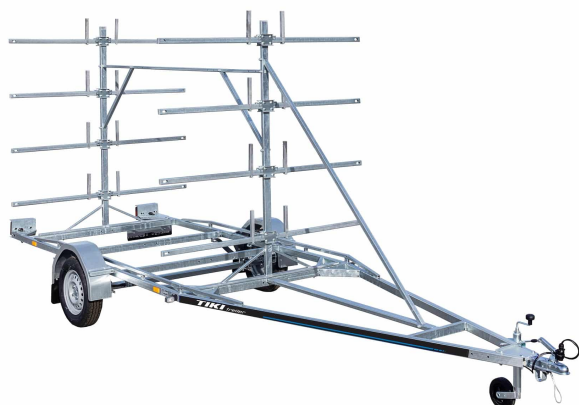

SP310-L KAYAK kanuuhaagis

(EC0372T1)

Kuni 8 kanuu vedamiseks mõeldud haagis. Kanuu max laius 99cm.

Tehnilised andmed

Raam:	Keevis
Täismass (kg):	750
Tühimass (kg):	272
Kandevõime (kg):	478
Haagise pikkus (m):	5.94
Haagise laius (m):	2.05
Sild:	lehtvedru
Pidurid:	EI
Rehvid:	155R13 4 x 100 M+S

Standardvarustus

- ✓ Tugiratas
- ✓ Tugev kuumtsingitud keevisraam
- ✓ Metallist pealeastumist taluvad poritiivad
- ✓ Tasakaalustatud rattad M+S rehvidega
- ✓ Veekindlad LED ääretuled
- ✓ Pistik 7 klemmi