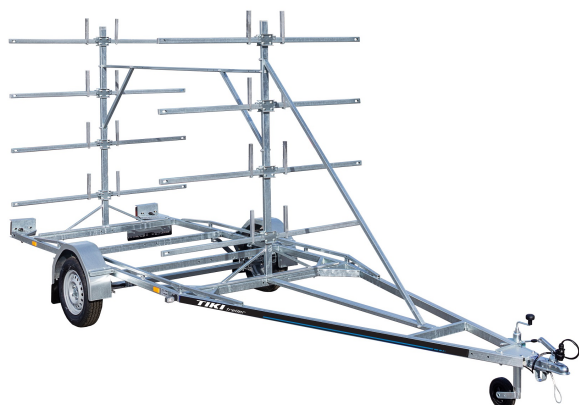

SP310-L KAYAK kanuuhaagis

(EC0372TI)

Kuni 8 kanuu vedamiseks mõeldud haagis. Kanuu max laius 99cm.

Tehnilised andmed

Täismass (kg):	750
Omakaal (kg):	272
Kandevõime (kg):	478
Haagise pikkus (m):	5.94
Haagise laius (m):	2.05
Sild:	lehtvedru
Pidurid:	EI
Raam:	Keevis
Rehvid:	155 R13 4 x 100 M+S

Standardvarustus

- ✓ Tugiratas
- ✓ Tugev kuumtsingitud keevisraam
- ✓ Metallist pealeastumist taluvad poritiivad
- ✓ Tasakaalustatud rattad M+S rehvidega
- ✓ Veekindlad LED ääretuled