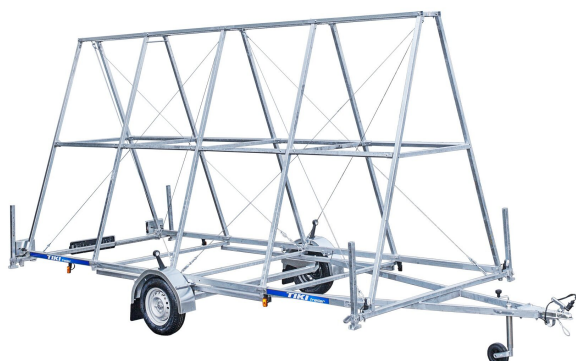

Reklaamhaagis SP600-R/PROMO30

(EC0371TI)

Tugeva konstruktsiooniga keevisraamil reklaamhaagis. Soovituslik reklaampinna (bänneri) mõõt: 5870 x 2950mm.

Tehnilised andmed

Täismass (kg):	750
Omakaal (kg):	387
Haagise pikkus (m):	7.32
Haagise laius (m):	2.42
Sild:	torsioon
Pidurid:	EI
Raam:	Keevis
Rehvid:	155R13 4 x 100 84N M+S

Standardvarustus

- ✓ Tugiratas
- ✓ Tugev kuumtsingitud keevisraam
- ✓ Teleskoop tugijalad 4tk
- ✓ Veekindlad LED ääretuled
- ✓ Pistik 7 klemmi