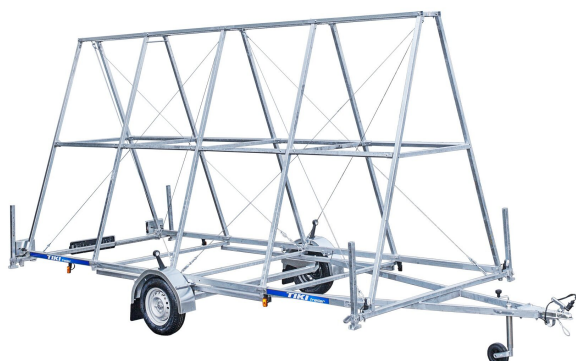

Reklaamhaagis SP500-R/PROMO25

(EC0370TI)

Tugeva konstruktsiooniga keevisraamil reklaamhaagis. Soovituslik reklaampinna (bänneri) mõõt: 4870 x 2450mm.

Tehnilised andmed

Täismass (kg):	750
Omakaal (kg):	372
Haagise pikkus (m):	6.35
Haagise laius (m):	2.42
Sild:	torsioon
Pidurid:	EI
Raam:	Keevis
Rehvid:	155R13 4 x 100 84N M+S

Standardvarustus

- ✓ Tugiratas
- ✓ Tugev kuumtsingitud keevisraam
- ✓ Teleskoop tugijalad 4tk
- ✓ Veekindlad LED ääretuled
- ✓ Pistik 7 klemmi