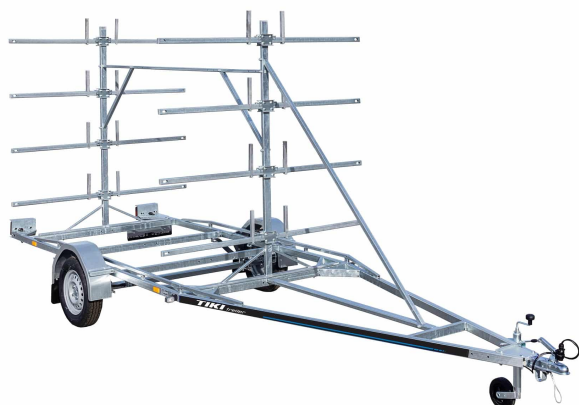

# SP310-L KAYAK Прицеп для каяков и каноэ

(EC0372T1)

Прицеп для перевозки до 8 каноэ. Максимальная ширина каноэ – 99 см.

## Tehnilised andmed

Raam:	Сварная
Täismass (kg):	750
Tühimass (kg):	272
Kandevõime (kg):	478
Haagise pikkus (m):	5.94
Haagise laius (m):	2.05
Sild:	листовая рессора
Pidurid:	Нет
Rehvid:	155R13 4 x 100 M+S

## Standardvarustus

- ✓ Tugiratas
- ✓ Tugev kuumtsingitud keevisraam
- ✓ Metallist pealeastumist taluvad poritiivad
- ✓ Tasakaalustatud rattad M+S rehvidega
- ✓ Veekindlad LED ääretuled
- ✓ Pistik 7 klemmi